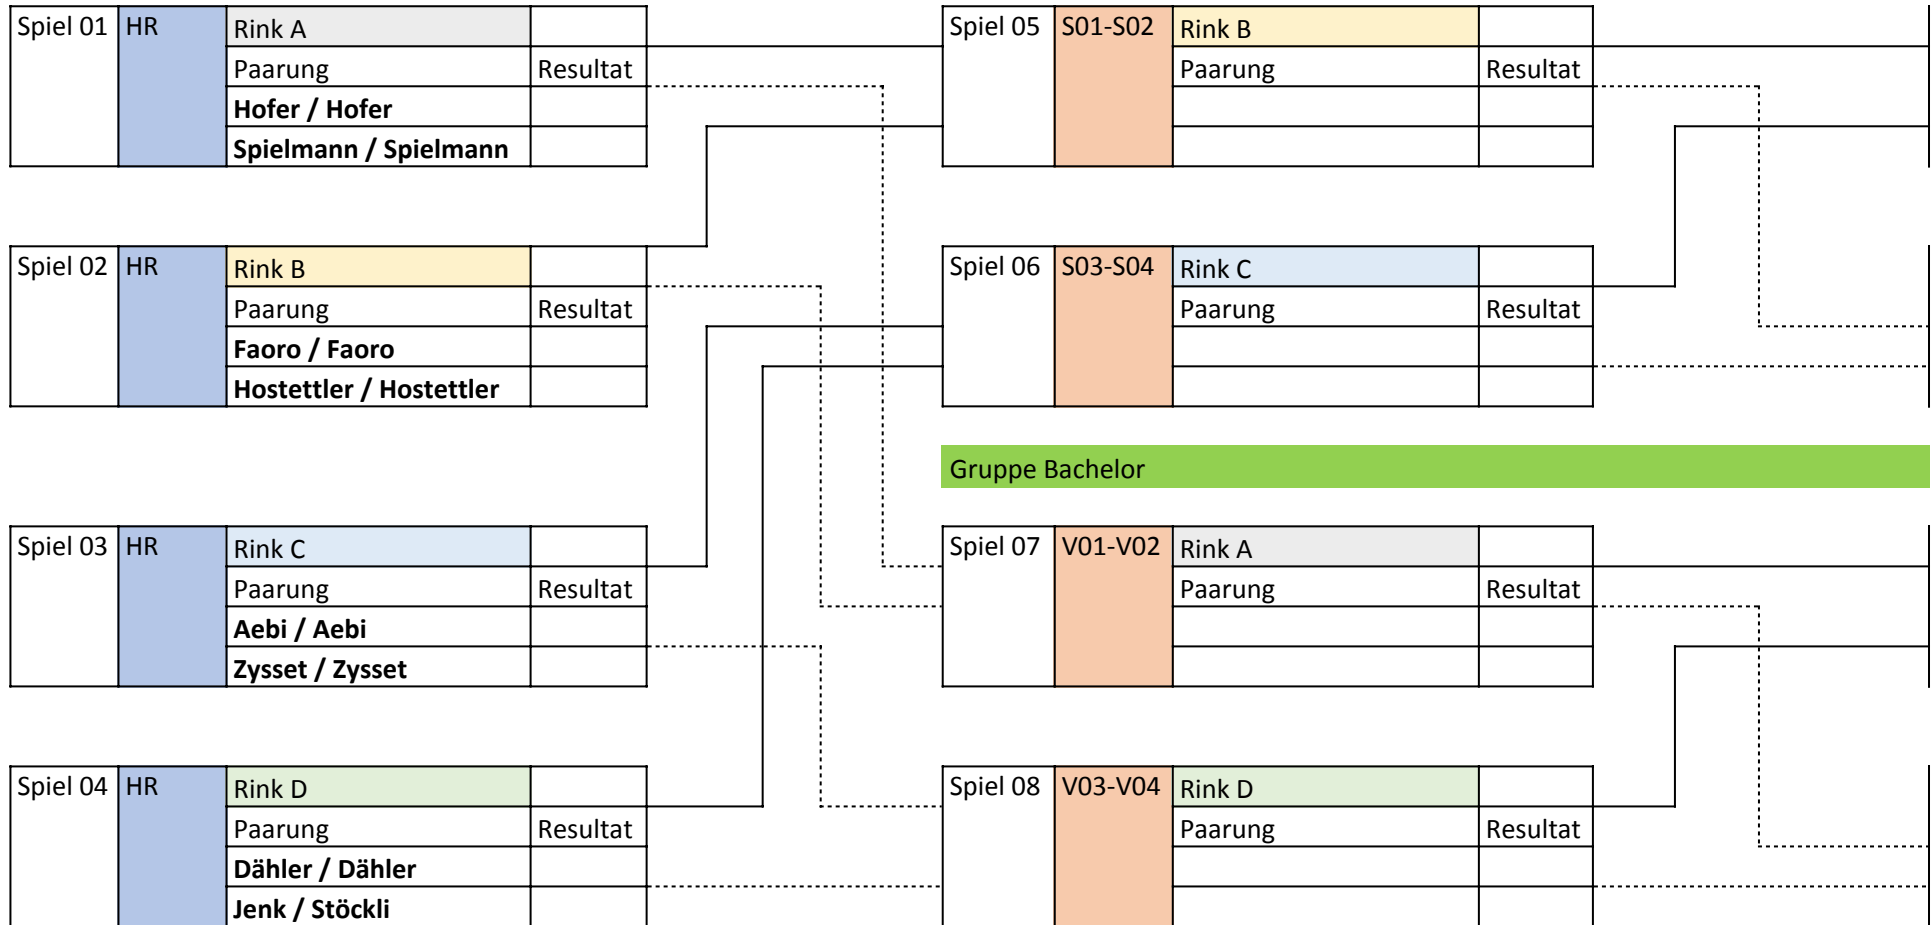

Haupt-Runde

1/2-Final

Gruppe Master

Spiel 01	HR	Rink A	
		Paarung	Resultat
		Hofer / Hofer	
		Spielmann / Spielmann	

Spiel 02	HR	Rink B	
		Paarung	Resultat
		Faoro / Faoro	
		Hostettler / Hostettler	

Spiel 03	HR	Rink C	
		Paarung	Resultat
		Aebi / Aebi	
		Zysset / Zysset	

Spiel 04	HR	Rink D	
		Paarung	Resultat
		Dähler / Dähler	
		Jenk / Stöckli	

Spiel 05	S01-S02	Rink B	
		Paarung	Resultat

Spiel 06	S03-S04	Rink C	
		Paarung	Resultat

Gruppe Bachelor

Spiel 07	V01-V02	Rink A	
		Paarung	Resultat

Spiel 08	V03-V04	Rink D	
		Paarung	Resultat

Final

Schlussrangliste

Spiel 09	S05-S06	Rink C	
		Paarung	Resultat

Rang 1

Team	
------	--

Rang 2

Team	
------	--

Spiel 10	V05-V06	Rink B	
		Paarung	Resultat

Rang 3

Team	
------	--

Rang 4

Team	
------	--

Spiel 11	S07-S08	Rink A	
		Paarung	Resultat

Rang 1

Team	
------	--